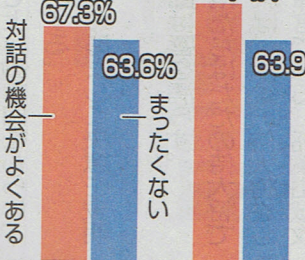

対話が語彙力鍛える

民間ネット調査

読書に加え重要

友だちとの対話の機会と「語彙力」の関係 74.4

対話の機会がよくある

約3000人対象の調査。数字は国語辞典などから選んだ540語のうち、知っている割合を「語彙力」として、回答した人の語彙力を平均化した

読書だけでなく、さまざまな人と対話をする機会が多い人ほど、より多くの言葉を知っている傾向にあることが25日までに、ベネッセコーポレーション(岡山市)などの調査で分かった。担当者は「自分の知識や考えを、ほかの人に伝えるアウトプットの重要性が見えてきた」としている。

調査は7月、高校1年から60代までの社会人の約3千人にインターネットで実施。国

語辞典や新聞から選んだ540語のうち、知っている言葉の割合を示した「語彙力」と、読書量や対話の頻度との関係を調べた。

漫画や雑誌を除く1カ月の読書量でみると、「まったく読まない」人の語彙力は平均58・0%。冊数が多くなると語彙力も上がり、「10冊以上」の人は81・1%だった。また、複数分野を読む人ほど語彙力が高かった。

さらに対話の機会があるほど、語彙力の平均は高い傾向にあった。友だちとの対話が「よくある」高校生・大学生は67・3%、「まったくない」人は74・4%、「よくある」社会人は63・6%、「まったくない」で63・9%だった。